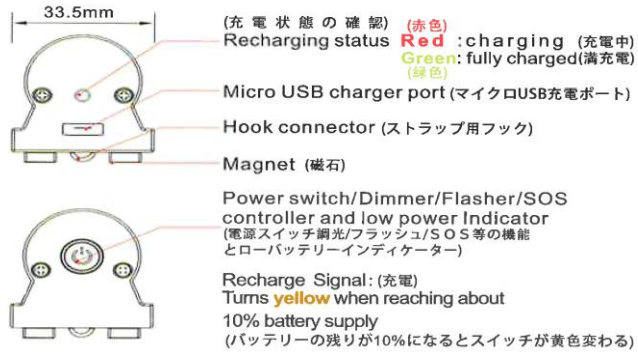

【1】 Product Appearance

Several Placements
Fit for most places
適応
色々な場所で使える

Easy to Carry
Design for multusers
持ちやすい
自由自在のスタイル

High luminous
39/23 LEDs 6500K
明る
39/23 LEDs 6500K

Light Weighted
軽量

Rechargeable
3.7V Li-ion
300-500 circulation
No memory effect
充電式
3.7Vのリチウムイオン
300-500回充電可能
メモリー効果がない

Strong Magnet
Fit for industrial use
強力な磁石
工業用にフィット

Fast Charging
充電が速い

Dimmable
High/Mid/Low
調光可能
高、中、低

Working temperature
-10°C to 40°C
適応温度
-10度から40度まで

Multiplication
Practically all functions
多目的用途可能
実用的機能付

Safety Design
Aluminium Casing
PC Cover
安全設計
カバーはアルミケース

High Quality
LED >35,000 hours
高品質
点灯時間35,000時間以上

【2】 Specification

Model	Mobiled Tube L	Mobiled Tube M	Mobiled Tube S	
Size · Weight	340mm x Ø33.5mm 350g	215mm x Ø33.5mm 206g	155mm x Ø33.5mm 140g	
Materials	Plastic			
Charger	AC85-265V/ 5V USB2.0			
Battery Capacity	8800mAH	4400mAH	2000mAH	
Function (5 Mode)	100% brightness	6H	4.5H	2.7H
	70% brightness	9.5H	7H	5.7H
	20% brightness	53H	43H	33H
	Strobe (hold 2 sec)	14H	11H	6H
	SOS (hold 2 sec)	19H	15H	8.5H
Charging Time	7.5H(2A) / 11H(1A)	3.5H(2A) / 5.5H(1A)	1.8H(2A) / 2.5H(1A)	